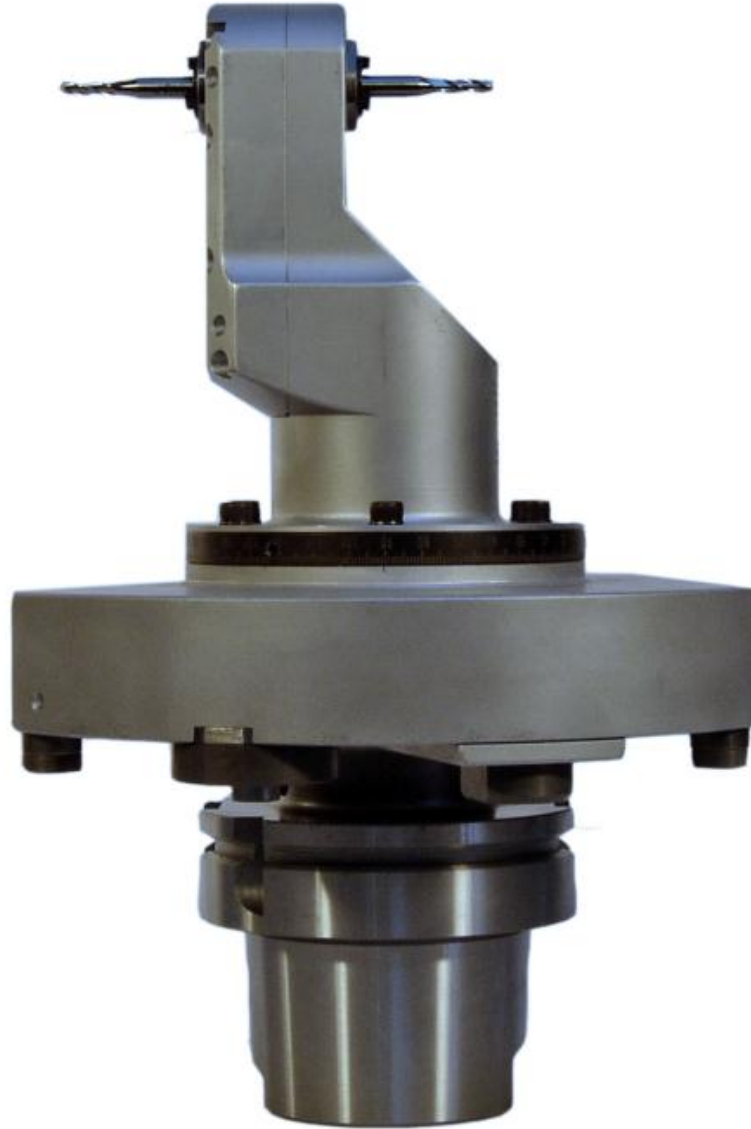

ROBERT MAIER GmbH
Werkzeug- und Maschinenbau