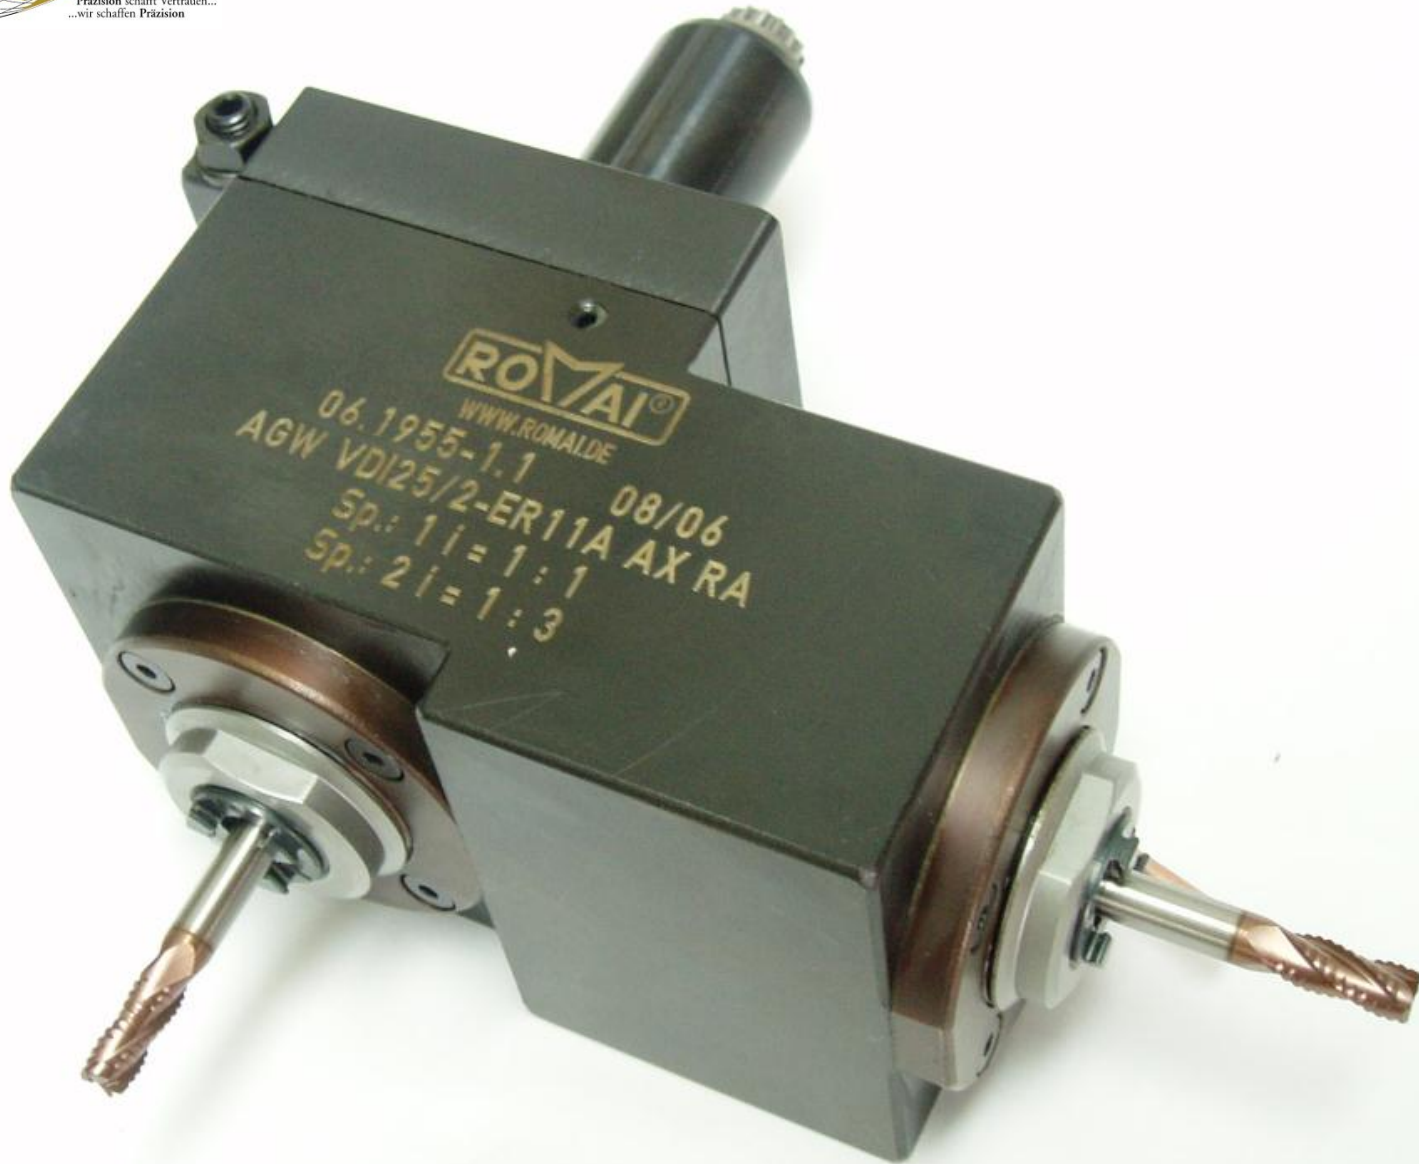

ROBERT MAIER GmbH
Werkzeug- und Maschinenbau